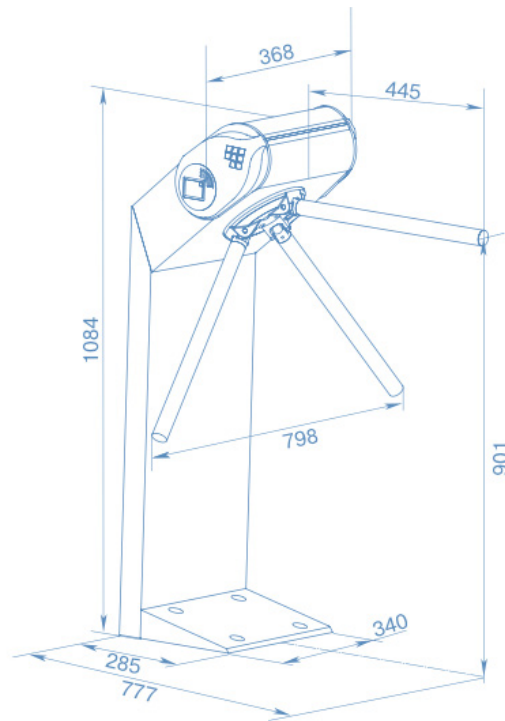

feerica

Torniquete

TTR-08A

12 V

Voltagem

2

Direções de
Passagem

30

Pessoas / min

+55

- 20

Temperatura

IP54

Classificação
de Proteção

Braços de barreira
“anti-pânico”

Para obter mais informações sobre este ou outros equipamentos por favor contacte-nos.

Tlf: +351 261 812 203 | E-mail: comercial@feerica.com | Site: www.feerica.com